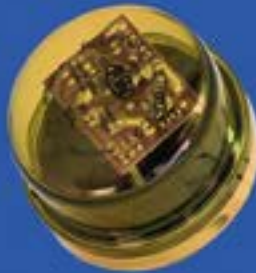

Antena Digital Interna Jade

- Compatível com todas as TV's e conversores.
- Design elegante e tamanho compacto.
- Excelente recepção de sinais digitais, HDTV e TV analógica em canais UHF.

CONHEÇA TODA A LINHA DE PRODUTOS PW

LINHA DE SENSORES DE PRESENÇA

LINHA PROTERAIO

LINHA FOTOCÉLULA

LINHA VARIADOR VENTILADOR

FILTRO DE LINHA SLIM

LINHA DPS

LINHA USB

LINHA ANTIMOFO