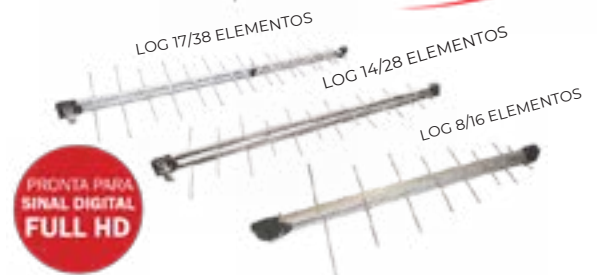

PORTARIA

5052 INTERFONE P/PORT ELET AZ01 HDL

5050 FECH ELETRICA 12V C-90 HDL

24252 KIT PORTEIRO ELET CLASS BR COMPL HDL

REPELENTE ELETRÔNICO

16881 REPELENTE ELETRONICO BIVOLT BR CAPT

16882 REPELENTE ELETRONICO BIVOLT PT CAPT

Linha de Antenas e Acessórios

Antena Externa Digital

As Antenas Log Capte são produzidas com alumínio de **Alta Condutividade**, utilizando uma liga especial que permite um alto ganho.

- Sistema Fixação Plástico
- Antena Log Periódica Direcional
- Capta UHF e Sinal Digital
- Embalagem em formato violão
- HDTV DIGITAL